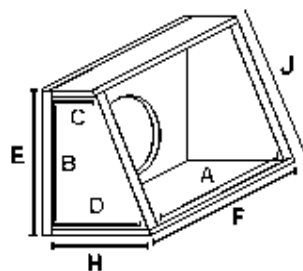

Dados do Subwoofer

Marca : Clarion	Modelo : PXW1252
EBP : 46,84	Diâmetro: 12 Polegadas
Impedância: 2X4 Ohms	Qms: 7,1500
Potência: 500 Watts RMS	Qes: 0,7259
Eficiência: 87,5 dB/w/m	Qts: 0,66
Fs: 34 Hz	Re: 1,98 Ohms
Vas: 2,216 ft³	Vd: 0,5429 litros
Vas: 62,713 litros	Sd: 0,0452 m²
Xmax: 12,00 mm	No: 0,33 %
Volume deslocado pelo subwoofer: 2,70 litros	

Caixa Acústica - Selada Normal

Qtc : 1,16	Volume VR : 29,8852 litros	Maior medida : dSMedid metros
Quantidade de Subs: 1	1,0560 ft³	
	Vol. Total: 32,5852 litros	
	1,1514 ft³	Pico : 2,1818 dB
	Freq. p/ análise: 30 Hz	Alfa : 2,10 dB
	Pe max : 398,27 watts	Fc : 59,8483 Hz
	Pe max p/ Freq.: 368,75 watts	F3 : 44,4912 Hz
	SPL Max. : 102,07 dB	FXmax : 47,4434 Hz
	SPL Térmico : 103,79 dB	FGmax : 75,4965 Hz
	SPL Pico : 114,52 dB	
	SPL Carro : 120,27 dB	

Desenho

Formato: Trapézio Espessura da madeira: 20,00 mm

A :	40,23 cm
B :	36,00 cm
C :	15,00 cm
D :	30,00 cm
E :	40,00 cm
F :	44,23 cm
G :	cm
H :	31,20 cm
J :	44,36 cm

Dados do Subwoofer

Marca : Clarion	Modelo : PXW1252
EBP : 46,84	Diâmetro: 12 Polegadas
Impedância: 2X4 Ohms	Qms: 7,1500
Potência: 500 Watts RMS	Qes: 0,7259
Eficiência: 87,5 dB/w/m	Qts: 0,66
Fs: 34 Hz	Re: 1,98 Ohms
Vas: 2,216 ft³	Vd: 0,5429 litros
Vas: 62,713 litros	Sd: 0,0452 m²
Xmax: 12,00 mm	No: 0,33 %
Volume deslocado pelo subwoofer: 2,70 litros	

Desenho

Formato: Trapézio Espessura da madeira: 20,00 mm

A :	40,23 cm
B :	36,00 cm
C :	15,00 cm
D :	30,00 cm
E :	40,00 cm
F :	44,23 cm
G :	cm
H :	31,20 cm
J :	44,36 cm

Cortes / View

Selada Normal

A :	40,23 cm
B :	36,00 cm
C :	15,00 cm
D :	30,00 cm
E :	40,00 cm
F :	44,23 cm
G :	cm
H :	31,20 cm
J :	44,36 cm