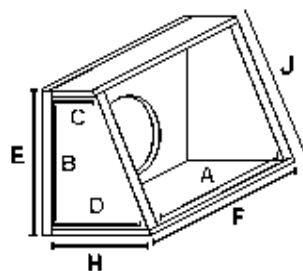

Caixa Acústica - Selada Normal

Qtc : 1,16	Volume VR : 29,8852 litros	Maior medida : dSMedid metros
Quantidade de Subs: 1	1,0560 ft³	
	Vol. Total: 32,5852 litros	
	1,1514 ft³	Pico : 2,1818 dB
	Freq. p/ análise: 30 Hz	Alfa : 2,10 dB
	Pe max : 398,27 watts	Fc : 59,8483 Hz
	Pe max p/ Freq.: 368,75 watts	F3 : 44,4912 Hz
	SPL Max. : 102,07 dB	FXmax : 47,4434 Hz
	SPL Térmico : 103,79 dB	FGmax : 75,4965 Hz
	SPL Pico : 114,52 dB	
	SPL Carro : 120,27 dB	

Desenho

Formato: Trapézio Espessura da madeira: 20,00 mm

A :	40,23 cm
B :	36,00 cm
C :	15,00 cm
D :	30,00 cm
E :	40,00 cm
F :	44,23 cm
G :	cm
H :	31,20 cm
J :	44,36 cm

Dados do Subwoofer

Marca : Clarion	Modelo : PXW1252
EBP : 46,84	Diâmetro: 12 Polegadas
Impedância: 2X4 Ohms	Qms: 7,1500
Potência: 500 Watts RMS	Qes: 0,7259
Eficiência: 87,5 dB/w/m	Qts: 0,66
Fs: 34 Hz	Re: 1,98 Ohms
Vas: 2,216 ft³	Vd: 0,5429 litros
Vas: 62,713 litros	Sd: 0,0452 m²
Xmax: 12,00 mm	No: 0,33 %
Volume deslocado pelo subwoofer: 2,70 litros	

Desenho

Formato: Trapézio Espessura da madeira: 20,00 mm

A :	40,23 cm
B :	36,00 cm
C :	15,00 cm
D :	30,00 cm
E :	40,00 cm
F :	44,23 cm
G :	cm
H :	31,20 cm
J :	44,36 cm

Cortes / View

Selada Normal

A :	40,23 cm
B :	36,00 cm
C :	15,00 cm
D :	30,00 cm
E :	40,00 cm
F :	44,23 cm
G :	cm
H :	31,20 cm
J :	44,36 cm