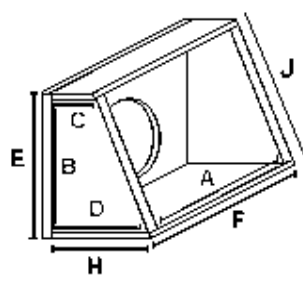

Desenho

Formato: Trapézio Espessura da madeira: 20,00 mm

A :	40,23 cm
B :	36,00 cm
C :	15,00 cm
D :	30,00 cm
E :	40,00 cm
F :	44,23 cm
G :	cm
H :	31,20 cm
J :	44,36 cm

Dados do Subwoofer

Marca : Clarion	Modelo : PXW1252
EBP : 46,84	Diâmetro: 12 Polegadas
Impedância: 2X4 Ohms	Qms: 7,1500
Potência: 500 Watts RMS	Qes: 0,7259
Eficiência: 87,5 dB/w/m	Qts: 0,66
Fs: 34 Hz	Re: 1,98 Ohms
Vas: 2,216 ft³	Vd: 0,5429 litros
Vas: 62,713 litros	Sd: 0,0452 m²
Xmax: 12,00 mm	No: 0,33 %
Volume deslocado pelo subwoofer: 2,70 litros	

Caixa Acústica - Selada Normal

Qtc : 1,16	Volume VR : 29,8852 litros	Maior medida : dSMedid metros
Quantidade de Subs: 1	1,0560 ft³	
	Vol. Total: 32,5852 litros	
	1,1514 ft³	Pico : 2,1818 dB
	Freq. p/ análise: 30 Hz	Alfa : 2,10 dB
	Pe max : 398,27 watts	Fc : 59,8483 Hz
	Pe max p/ Freq.: 368,75 watts	F3 : 44,4912 Hz
	SPL Max. : 102,07 dB	FXmax : 47,4434 Hz
	SPL Térmico : 103,79 dB	FGmax : 75,4965 Hz
	SPL Pico : 114,52 dB	
	SPL Carro : 120,27 dB	

Desenho

Formato: Trapézio Espessura da madeira: 20,00 mm

A :	40,23 cm
B :	36,00 cm
C :	15,00 cm
D :	30,00 cm
E :	40,00 cm
F :	44,23 cm
G :	cm
H :	31,20 cm
J :	44,36 cm

Cortes / View

Selada Normal

A :	40,23 cm
B :	36,00 cm
C :	15,00 cm
D :	30,00 cm
E :	40,00 cm
F :	44,23 cm
G :	cm
H :	31,20 cm
J :	44,36 cm