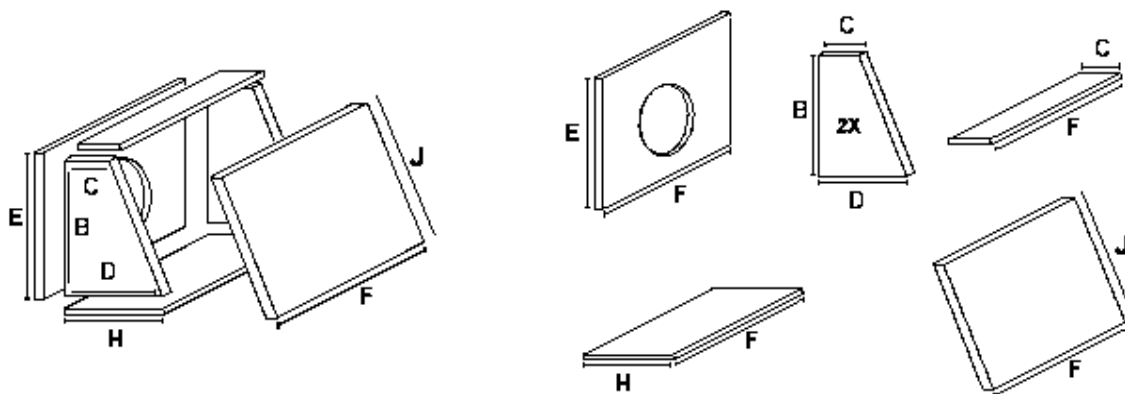

Desenho

Formato: Trapézio Espessura da madeira: 20,00 mm

A :	40,23 cm
B :	36,00 cm
C :	15,00 cm
D :	30,00 cm
E :	40,00 cm
F :	44,23 cm
G :	cm
H :	31,20 cm
J :	44,36 cm

Cortes / View

Selada Normal

A :	40,23 cm
B :	36,00 cm
C :	15,00 cm
D :	30,00 cm
E :	40,00 cm
F :	44,23 cm
G :	cm
H :	31,20 cm
J :	44,36 cm